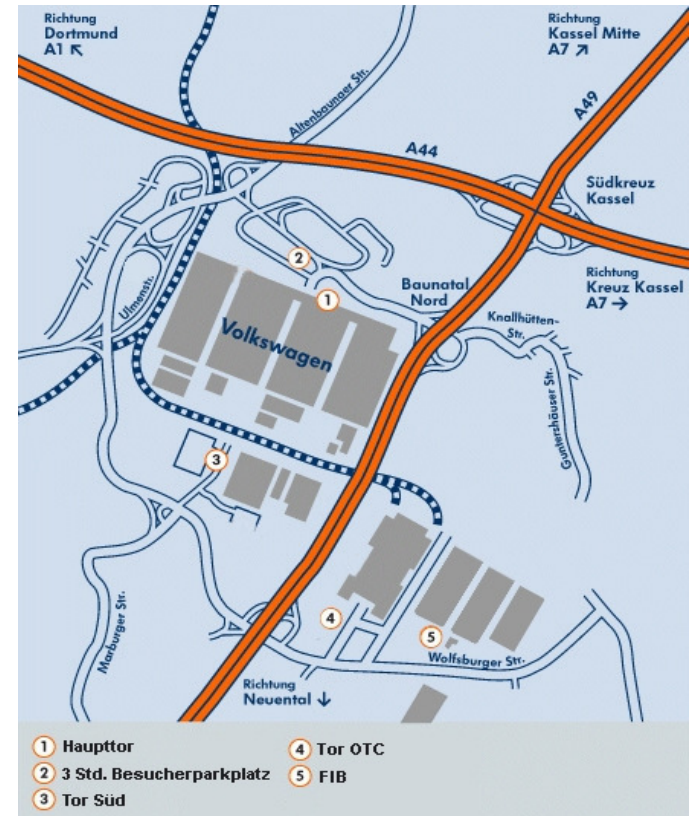

Volkswagen AG, Werk Kassel, Haupttor

- BAB A49 Abfahrt Baunatal Nord
- Ampelkreuzung: Links abbiegen und bis zum Besucherparkplatz fahren.
- Bitte legen Sie eine Parkscheibe in ihr Fahrzeug. Bei einer Parkzeit von mehr als drei Stunden melden Sie sich bei der Werksicherheit.
- Bei einer schriftlichen Einladung, die die Einfahrt auf das Werksgelände erlaubt fahren Sie bitte bis zum Servicepoint am Haupttor.
Ein Mitarbeiter der Werksicherheit wird Ihnen den weiteren Weg erklären.

Navigationseingabe:

**Dr. Rudolf-Leiding-Platz 1
34225 Baunatal**

GPS: 51°15'37.8"N009°26'10.1"O

Auf dem Werksgelände gilt die StVO und eine Höchstgeschwindigkeit von 30 km/h.

Den Anweisungen des Werkschutzes ist Folge zuleisten.