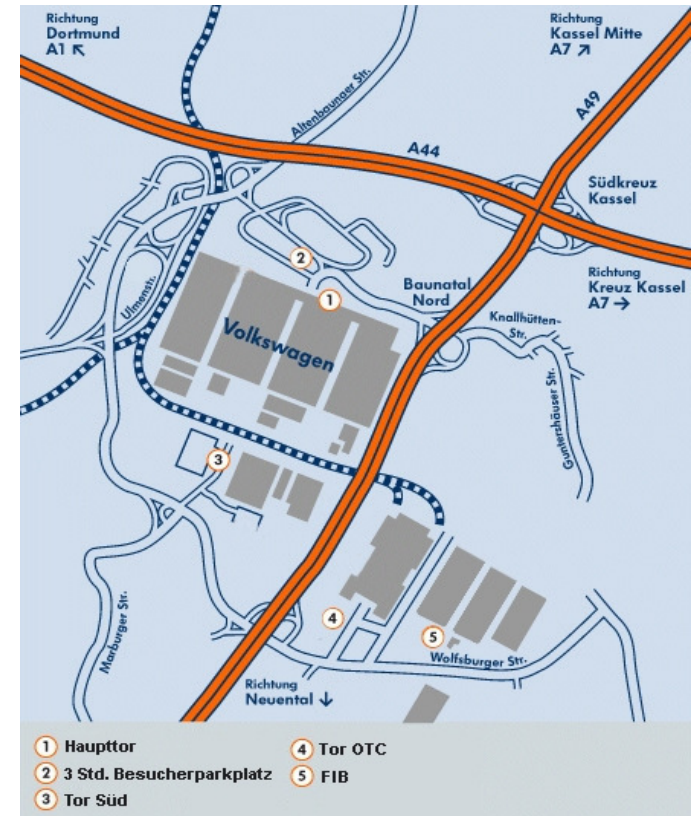

## Volkswagen AG, Werk Kassel, Tor OTC „Original Teile Center“

- BAB A49 Abfahrt Baunatal Mitte
- Von Kassel:  
An der ersten Ampelkreuzung links abbiegen. Fahren Sie vor der nächsten Ampel links auf den Besucherparkplatz.
- Von Marburg:  
Links fahren und vor der Ampel links auf den Besucherparkplatz fahren.
- Bei einer schriftlichen Einladung, die die Einfahrt auf das Werksgelände erlaubt fahren Sie an der Ampelkreuzung geradeaus.  
Fahren Sie bis zum Tor OTC und melden sich im Gebäude.

### Navigationseingabe:

**Braunschweiger oder Zwickauer Straße  
34225 Baunatal**

GPS: 51°14'40.4"N009°26'0.0"E

Auf dem Werksgelände gilt die StVO und eine Höchstgeschwindigkeit von 30 km/h.

Den Anweisungen des Werkschutzes ist Folge zu leisten.